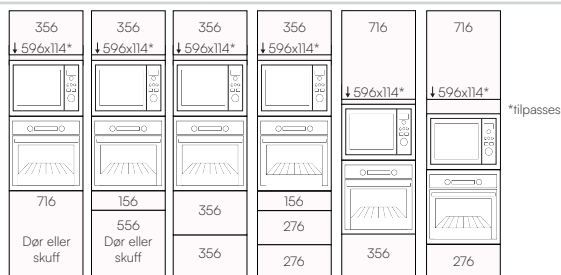

Høyskap høyde 224 cm for hvitevarer med nisje 60+46 cm

STO60415	Høyskap 60 cm (Åp:60+46 cm) m/dører fh: 71,6 cm i bunn
STO60416	Høyskap 60 cm (Åp:60+46 cm) m/skuff fh: 71,6 cm i bunn
STO60418	Høyskap 60 cm (Åp:60+46 cm) m/dører og 15,6 cm skuff
STO60613	Høyskap 60 cm m/2 skuffer h: 27,6 cm i bunn
STO60421	Høyskap 60 cm (Åp:60+46 cm) m/2 skuffer h: 35,6 cm i bunn
STO60411	Høyskap 60 cm (Åp:60+46 cm) m/dører fh: 55,6 cm i bunn
STO60423	Høyskap 60 cm (Åp:60+46 cm) m/dør og skuff i bunn fh: 55,6 cm
STO60607	Høyskap 60 cm (Åp:60+46 cm) m/dør og skuff i bunn fh: 27,6 cm
STO60608	Høyskap 60 cm (Åp:60+46 cm) m/dør og skuff i bunn fh: 35,6 cm

Høyskap høyde 224 cm for hvitevarer med nisje 60+46+46 cm

STO60425	Høyskap 60 cm (Åp:60+46+46 cm) m/dør og skuff i bunn fh: 35,6 cm
STO60424	Høyskap 60 cm (Åp:60+46+46 cm) m/dør og skuff i bunn fh: 27,6 cm