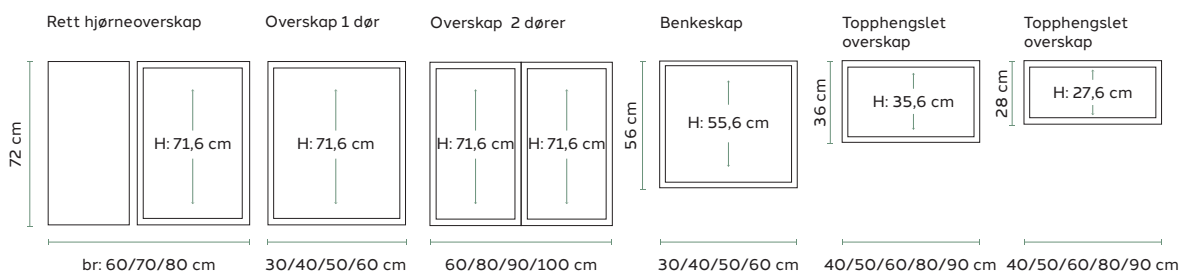

OT060001F	Toppengslet overskap 60 cm h: 28 cm, fin. Frame
OT060002F	Toppengslet overskap 60 cm h: 28 cm, laminert Frame
OT060011F	Overskap 60 cm m/topphengslet dør h: 36 cm, finert Frame
OT060012F	Overskap 60 cm m/topphengslet dør h: 36 cm, laminert Frame
OT060015F	Overskap 60 cm m/topphengslet dør h: 36 d: 56,5 cm Frame
OT080001F	Toppengslet overskap 80 cm h: 28 cm, fin. Frame
OT080002F	Toppengslet overskap 80 cm h: 28 cm, laminert Frame
OT080011F	Overskap 80 cm m/topphengslet dør h: 36 cm, finert Frame
OT080012F	Overskap 80 cm m/topphengslet dør h: 36 cm, laminert Frame
OT080015F	Overskap 80 cm m/topphengslet dør h: 36 d: 56,5 cm Frame
OT090001F	Toppengslet overskap 90 cm h: 28 cm, fin. Frame
OT090002F	Toppengslet overskap 90 cm h: 28 cm, laminert Frame
OT090011F	Overskap 90 cm m/topphengslet dør h: 36 cm, finert Frame
OT090012F	Overskap 90 cm m/topphengslet dør h: 36 cm, laminert Frame
OT090015F	Overskap 90 cm m/topphengslet dør h: 36 d: 56,5 cm Frame
OL030002F	Lavt overskap 30 cm m/dør Frame
OL040002F	Lavt overskap 40 cm m/dør Frame
OL050002F	Lavt overskap 50 cm m/dør Frame
OL060002F	Lavt overskap 60 cm m/dør Frame
OL060010F	Lavt overskap 60 cm m/2 dører Frame
OL060044F	Rett hjørneoversk. 60 cm byggemål: 65 × 35 cm m/30 cm dør h: 56 cm Frame
OL070044F	Rett hjørneoversk. 70 cm byggemål: 75 × 35 cm m/40 cm dør h: 56 cm Frame
OL080002F	Lavt overskap 80 cm m/2 dører Frame
OL080044F	Rett hjørneoversk. 80 cm byggemål: 85 × 35 cm m/50 cm dør h: 56 cm Frame
OL100002F	Lavt overskap 100 cm m/2 dører Frame
OS030002F	Overskap 30 cm m/dør h: 72 cm Frame
OS040002F	Overskap 40 cm m/dør h: 72 cm Frame
OS050002F	Overskap 50 cm m/dør h: 72 cm Frame
OS060002F	Overskap 60 cm m/dør h: 72 cm Frame
OS060003F	Overskap 60 cm m/2 dører h: 72 cm Frame
OS080002F	Overskap 80 cm m/2 dører h: 72 cm Frame
OS100002F	Overskap 100 cm m/2 dører h: 72 cm Frame