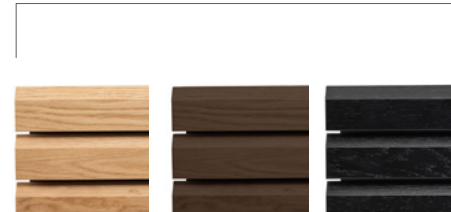

FASTE UTFØRELSER

Eik Linoleum V-Line

LINOLEUM

\*Nærmeste veiledende NCS-kode

GRIPELIST/DETALJER

EIK NATUR, HVITPIGMENTERT

LAMELL

BEISET