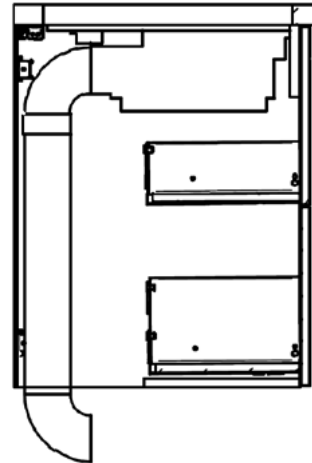

Standard seksjon for benkeventilator - utluft

H: 90 x D 400 mm

H: 190 x D 400 mm