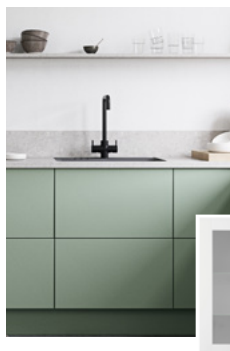

HØYTRYKKS LAMINAT

Farget Laminat ABS

Front: 18 mm høytrykkslaminat

Utførelser: 23 ulike farger

Skrog: Hvit melamin.

Glassdører: Rammedør med klartglass som standard.

Tilvalg: Andre glasstyper

Fineringsmodell: O28 Farget Laminat

ABS

Dekksider/foringer/hylleplater har max lengde på 2450mm

Tilbys ikke: Helfinerte skap, hjørneskuff.

Bestillingsmodell, 6 uker leveringstid