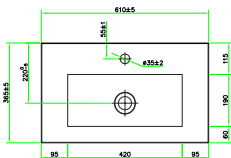

SLIM LINE MÅLSATTE TEGNINGER

EB060970

LINEABETA QUARELO PORSELENSERVANT FOR TOPPMONTERING

	EB100005	Lineabeta Quarelo porseleNSServant for toppmontering. b: 49,5 cm, d: 41,5 cm, h: 12,5 cm
	EB100003	Lineabeta Quarelo porseleNSServant for toppmontering. b: 70 cm, d: 42 cm, h: 13 cm