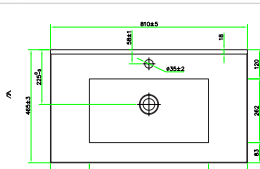

IDA HELDEKKENDE PORSELENSERVANT

	EB060900	60 cm Ida heldekkende porseleNSServant Mål: br: 61 d: 46 h: 3 cm
	EB080900	80 cm Ida heldekkende porseleNSServant Mål: br: 81 d: 46 h: 3 cm
	EB090900	90 cm Ida heldekkende porseleNSServant Mål: br: 91 d: 46 h: 3 cm
	EB120900	120 cm Ida heldekkende porseleNSServant Mål: br: 121 d: 46 h: 3 cm
	EB120910	121 cm Ida Heldekkende porseleNSServant dobbeltkum Mål: Br. 120 D.3 cm H. 3 cm • Seksjoner under vask bestilles i 2 x 60 cm

IDA MÅLSATTE TEGNINGER

EB080900

SLIM LINE

	EB060970	60 cm Susann heldekkende porseleNSServant Mål: br: 61 d: 36 h: 2,5 cm

SLIM LINE MÅLSATTE TEGNINGER

LINEABETA QUARELO PORSELENSERVANT FOR TOPPMONTERING

	EB100005	Lineabeta Quarelo porseleNSServant for toppmontering. b: 49,5 cm, d: 41,5 cm, h: 12,5 cm
	EB100003	Lineabeta Quarelo porseleNSServant for toppmontering. b: 70 cm, d: 42 cm, h: 13 cm