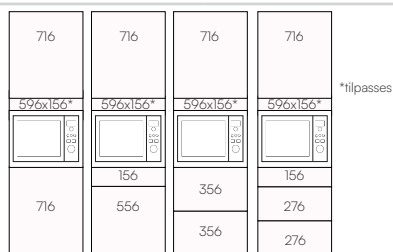

ST060213	Stek/mikro skap 60 cm m/2 skuffer i bunn fh: 27,6 cm
ST060207	Stek/mikro skap 60 cm m/dør og skuff i bunn fh: 27,6 cm
ST060208	Stek/mikro skap 60 cm m/dør og skuff i bunn fh: 35,6 cm

Høyskap høyde 196,8 cm for hvitevarer med nisje 60+46+46 cm

ST060022	Høyskap 60 cm for 3 hvitevarer m/dør og skuff i bunn fh: 15,6

Høyskap høyde 196,8 cm for hvitevarer med nisje 46 cm

HM060001	Mikroskap 60 cm m/2 dører
HM060017	Mikroskap 60 cm m/dør og skuff i bunn fh: 71,6 cm
HM060018	Mikroskap 60 cm m/dører og 15,6 cm skuff
HM060019	Mikroskap 60 cm m/dør og skuffer i bunn fh: 15,6+55,6 cm
HM060204	Mikroskap 60 cm m/2 skuffer nede
HM060203	Mikroskap 60 cm m/2-1 skuffer nede

Høyskap høyde 196,8 cm for kjøl-/fryseskap

KLO60001	Høyskap for integrert kjøleskap
KLO60001D	Høyskap for integrert kjøleskap for door on door

Åpning kjøl h: 122 cm, skap leveres med 1 hylle. Inkl. luftegitter for sokkel. NB! Lufting i sokkel og ut i topp

KLO60011	Høyskap for integrert kjøl/frys
KLO60011D	Høyskap for integrert kjøl/frys for door on door
KLO60004	Høyskap for integrert kjøl/frys
KLO60004D	Høyskap for integrert kjøl/frys for door on door

Åpning kjøl h: 178 * 190 cm — hyllen i topp er justerbar for diverse kjøleskaphøyder. Inkl. luftegitter for sokkel. NB! Lufting i sokkel og ut i topp