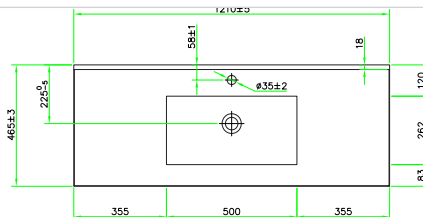

IDA HELDEKKENDE PORSELENSERVANT

	EB060900	60 cm Ida heldekkende porseleNSServant Mål: br: 61 d: 46 h: 3 cm
	EB080900	80 cm Ida heldekkende porseleNSServant Mål: br: 81 d: 46 h: 3 cm
	EB090900	90 cm Ida heldekkende porseleNSServant Mål: br: 91 d: 46 h: 3 cm
	EB120900	120 cm Ida heldekkende porseleNSServant Mål: br: 121 d: 46 h: 3 cm
	EB120910	121 cm Ida Heldekkende porseleNSServant dobbeltkum Mål: Br. 120 D.3 cm H. 3 cm • Seksjoner under vask bestilles i 2 x 60 cm

IDA MÅLSATTE TEGNINGER

EB120900

SLIM LINE

	EB060970	60 cm Susann heldekkende porseleNSServant Mål: br: 61 d: 36 h: 2,5 cm

SLIM LINE MÅLSATTE TEGNINGER

LINEABETA QUARELO PORSELENSERVANT FOR TOPPMONTERING

	EB100005	Lineabeta Quarelo porseleNSServant for toppmontering. b: 49,5 cm, d: 41,5 cm, h: 12,5 cm
	EB100003	Lineabeta Quarelo porseleNSServant for toppmontering. b: 70 cm, d: 42 cm, h: 13 cm