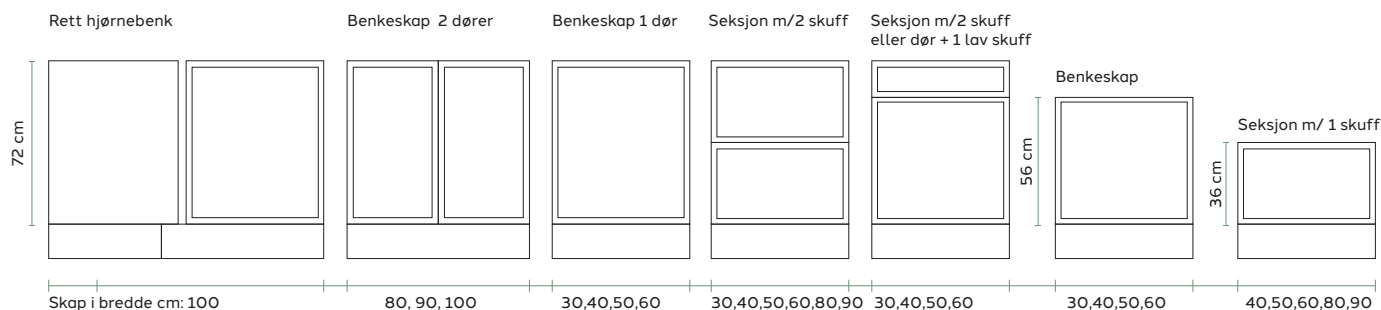

## HJØRNEBENKER

<b>HB100005F</b>	Hjørnebenk 100 × 60 cm m/40 cm dør Frame
<b>HB100006F</b>	Hjørnebenk 100 × 60 cm m/50 cm dør Frame
<b>HB100007F</b>	Hjørnebenk 100 × 60 cm m/60 cm dør Frame
<b>HB100116F</b>	Hjørnebenk 100 × 60 cm m/std.1/2 trådkarusell Frame
<b>HB100517F</b>	Hjørnebenk 100 × 60 cm m/½ karusell Flow antrasitt Frame
<b>HB100616HF</b>	Hjørnebenk 100 × 60 cm (50 cm dør) m/LeMans fullutsving-karusell m/rail høyre Frame
<b>HB100616VF</b>	Hjørnebenk 100 × 60 cm (50 cm dør) m/LeMans fullutsving-karusell m/rail venstre Frame
<b>HB100617HF</b>	Hjørnebenk 100 × 60 cm (60 cm dør) m/LeMans fullutsving-karusell m/rail høyre Frame
<b>HB100617VF</b>	Hjørnebenk 100 × 60 cm (60 cm dør) m/LeMans fullutsving-karusell m/rail venstre Frame