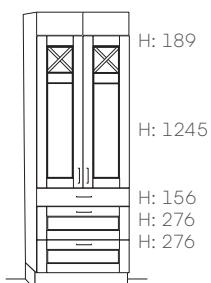

GA080723 Garderobeskap 80 cm m/3 skuffer, X-sprossdører og stang h: 224 cm

NB! Begrenset modellutvalg

* Alle garderobeskap over bredde 60 cm leveres flatpakket.