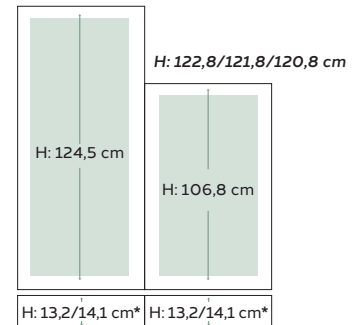

VITRINESKAP NED TIL BENK

H: 142/141/140 cm + 8 cm toppliste