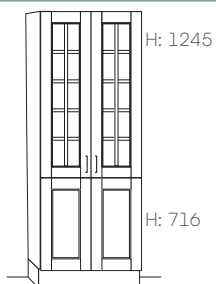

- **GA080256** Garderobeskap 80 cm m/glassdører m/spross og stang h: 196,8 cm
- **GA100256** Garderobeskap 100 cm m/glassdører m/spross og stang h: 196,8 cm