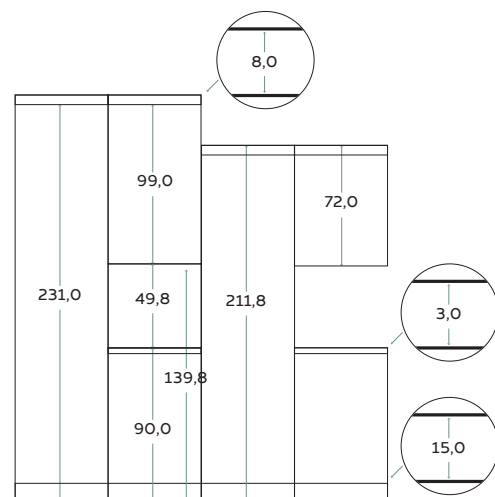

SPEILSKAP

OVERSIKT OVER TOTALMÅL INKLUDERT SOKKEL OG TOPPLIST