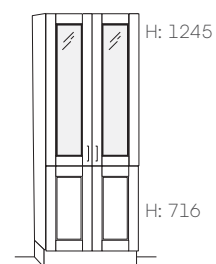

- **GA080257** Garderobeskap 80 cm m/glassdører m/ramme og stang h: 196,8 cm
- **GA100257** Garderobeskap 100 cm m/glassdører m/ramme og stang h: 196,8 cm