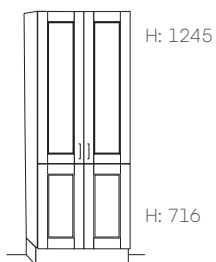

H: 196,8 CM

- **GA080121** Garderobeskap 80 cm hylle/stang h: 196,8 cm (kombi)
- **GA100121** Garderobeskap 100 cm hylle/stang h: 196,8 cm (kombi)
- **GA080122** Garderobeskap 80 cm m/stang uten midtside h: 196,8 cm
- **GA100122** Garderobeskap 100 cm m/stang uten midtside h: 196,8 cm