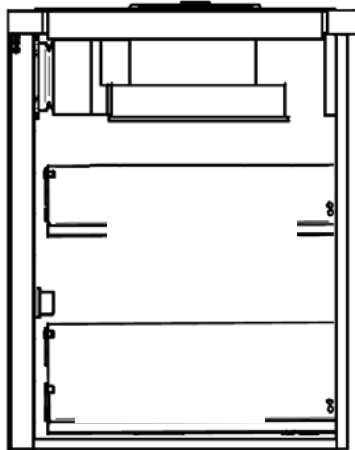

- Seksjoner med kullfilter leveres med skuffedybde 50 cm som standard.
- Seksjoner for utluft leveres med skuffedybde 40 cm som standard.

Standard seksjon for kullfilter

H: 90 x D 500mm

H: 190 x D 500mm