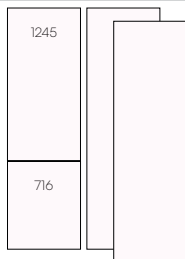

DS060004 Dørpakke for kjølehjørne (h. 211,8 cm)

Består av møbeldør i h: 71,6 og h: 124,5 cm i br. 59,6 cm. 2 dekkstider i h: 211,8 x d: 60 cm. Total løsning blir 104,3x104,3 cm. Husk løsning krever lufting i sokkel og ut i topp.

H: 224 cm

Høyskap høyde 224 cm med hyller