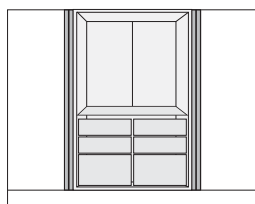

1.

Dører frontmodell og pocketskapets utvendige dekkisider.

(Det du ser ved lukket pocketskap)

2.

Bunn og topp. Høyre og venstre side, samt dekkside/rygg i to deler på 60 cm (som går ned til seksjon).

3.

Innredning: skuffeseksjon, hyller, skap, hvitevarer, spotter, benkeplate.