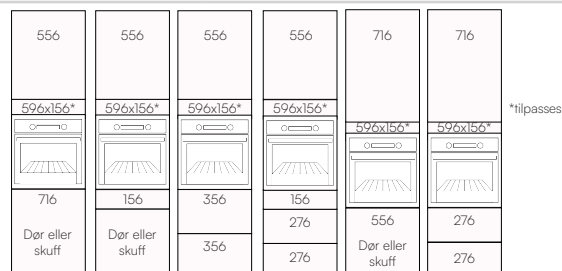

HV080001	Høyskap 80 cm m/2 dører og 2 sross -glassdører, finert
HV080001L	Høyskap 80 cm m/2 dører og 2 sross -glassdører, laminert
HV100001	Høyskap 100 cm m/2 dører og 2 sross -glassdører, finert
HV100001L	Høyskap 100 cm m/2 dører og 2 sross -glassdører, laminert

Skap leveres med 5 hyller og 1 fast hylle.

Høyskap høyde 196,8 cm for hvitevare med nisje 60 cm

ST060001	Stekeovnskap 60 cm m/2 dører
ST060017	Stekeovnskap 60 cm m/dør og skuff i bunn fh: 71,6 cm
ST060018	Stekeovnskap 60 cm m/dører og skuff h: 15,6 cm
ST060019	Stekeovnskap 60 cm m/dør og skuffer i bunn h: 15,6+55,6 cm
ST060204	Stekeovnskap 60 cm m/2 skuffer nede
ST060203	Stekeovnskap 60 cm m/1+2 skuffer nede
ST060009	Stekeovnskap 60 cm m/2 dører, 55,6 cm i bunn
ST060010	Stekeovnskap 60 cm m/dør og skuff i bunn fh: 55,6 cm
ST060020	Stekeovnskap 60 cm m/dør og 2 skuffer i bunn fh: 27,6 cm

Høyskap høyde 196,8 cm for hvitevarer med nisje 60+60 cm

ST060205	Stekeovnskap 60 cm 2 x 60 cm nisjer m/27,6 cm skuff i bunn
ST060206	Stekeovnskap 60 cm 2 x 60 cm nisjer m/35,6 cm skuff i bunn