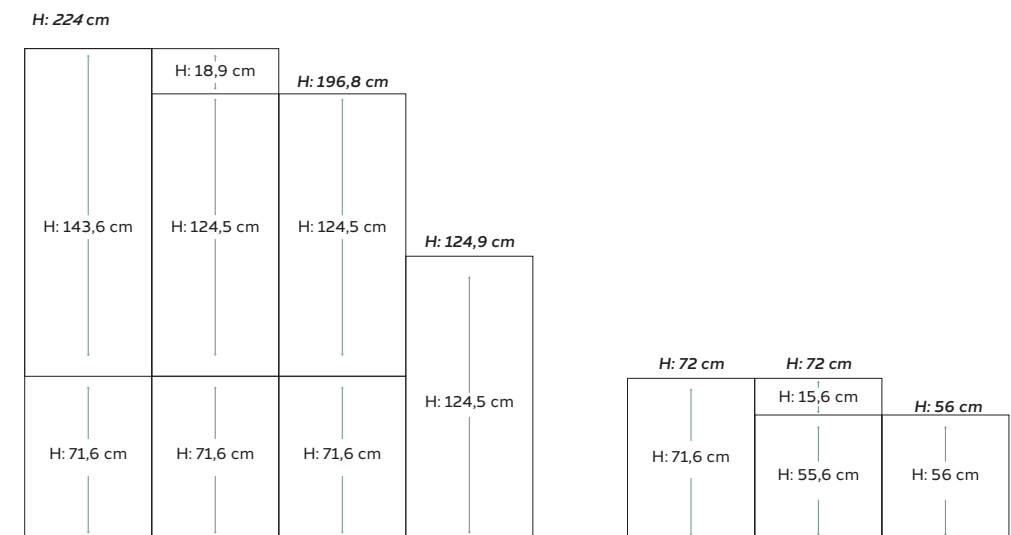

OVERSIKT OVER STANDARDMÅL OG FRONTSTØRRELSER

Målskisser underviser en oversikt over hvilke skaphøyder vi har og hvilke fronthøyder du kan velge mellom i kjøkken og bad. Tallen på dørene angir fronthøyden i cm.

HØYSKAP

BENKESKAP