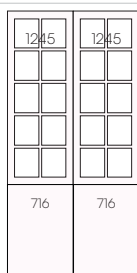

HV080001	Høyskap 80 cm m/2 dører og 2 sross -glassdører, finert
HV080001L	Høyskap 80 cm m/2 dører og 2 sross -glassdører, laminert
HV100001	Høyskap 100 cm m/2 dører og 2 sross -glassdører, finert
HV100001L	Høyskap 100 cm m/2 dører og 2 sross -glassdører, laminert

Skap leveres med 5 hyller og 1 fast hylle.