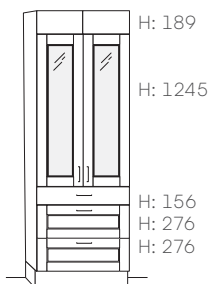

GA080727 Garderobeskap 80 cm m/3 skuffer, glassdører m/ramme og stang h: 224 cm