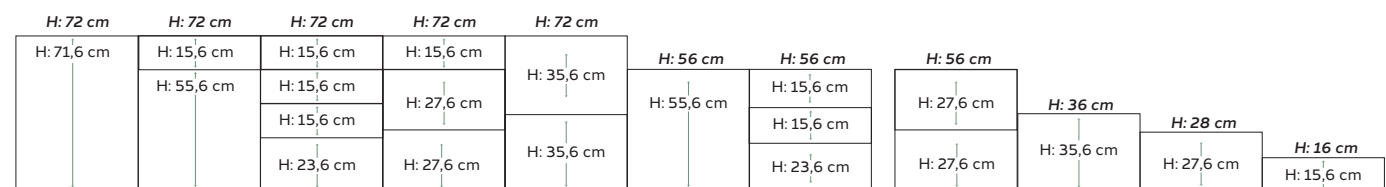

SKUFFEINDELING