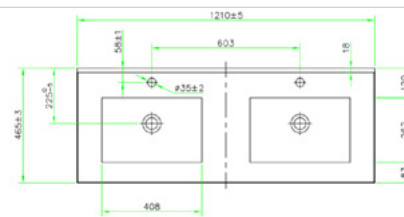

## SLIM LINE

	<b>EB060970</b>	60 cm Susann heldekkende porseleNSServant Mål: br: 61 d: 36 h: 2,5 cm
---	-----------------	--