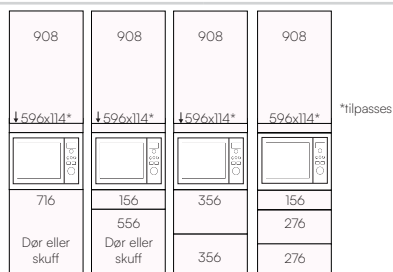

Høyskap høyde 224 cm for hvitevarer med nisje 46 cm

HM060401	Mikroskap 60 cm m/2 dører fh: 71,6 cm i bunn
HM060417	Mikroskap 60 cm m/dør og skuff i bunn fh: 71,6 cm
HM060418	Mikroskap 60 cm m/dører og 15,6 cm skuff
HM060419	Mikroskap 60 cm m/dør og skuffer i bunn fh: 15,6 cm og 55,6 cm
HM060604	Mikroskap 60 cm m/2 skuffer
HM060603	Mikroskap 60 cm m/2+1 skuffer nede