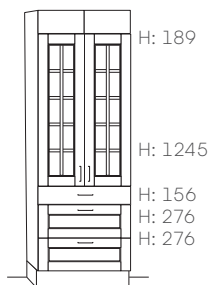

GA080726 Garderobeskap 80 cm m/3 skuffer, glassdører m/spross og stang h: 224 cm

NB! Utforming glassdør ihht. modellens standard