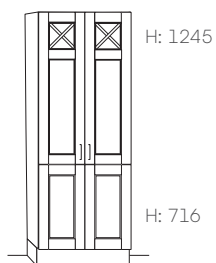

1. **GA080253** Garderobeskap 80 cm m/X-sprossdører og stang h: 196,8 cm
2. *NB! Begrenset modellutvalg*