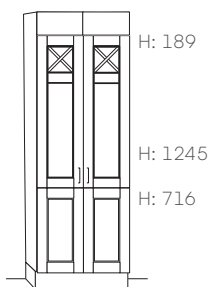

H: 224 CM

GA080653 Garderobeskap 80 cm m/X-sprossdører og stang h: 224 cm

NB! Begrenset modellutvalg