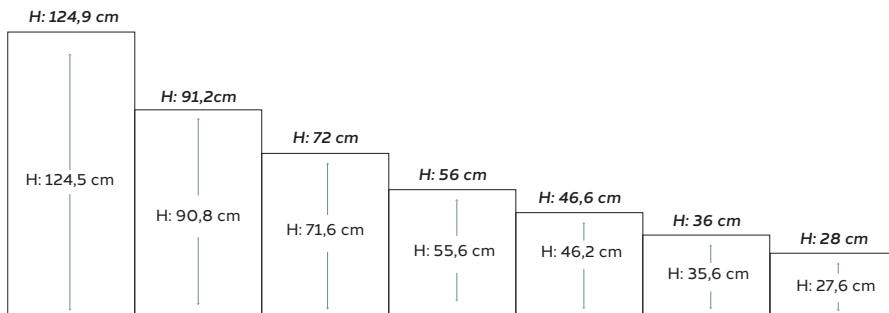

OVERSKAP

* Sidehengslet dør ned til og med høyde 36cm, høyder under dette kan ikke sidehengsles men må topphengsles.

VITRINESKAP NED TIL BENK

H: 142/141/140 cm + 8 cm toppliste

* Det er forskjellige høyder på skuffen etter om det er 2/3/4 cm benkeplater.

H: 142/141 cm + 8 cm toppliste

* Skap uten skuff kun i Malt Profil og glassdør uten sprosse

BAD

SPEILSKAP

OVERSIKT OVER TOTALMÅL INKLUDERT SOKKEL OG TOPPLIST