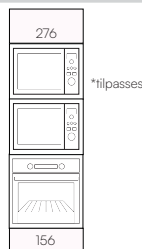

ST060213	Stek/mikro skap 60 cm m/2 skuffer i bunn fh: 27,6 cm
ST060207	Stek/mikro skap 60 cm m/dør og skuff i bunn fh: 27,6 cm
ST060208	Stek/mikro skap 60 cm m/dør og skuff i bunn fh: 35,6 cm

Høyskap høyde 196,8 cm for hvitevarer med nisje 60+46+46 cm

ST060022	Høyskap 60 cm for 3 hvitevarer m/dør og skuff i bunn fh: 15,6