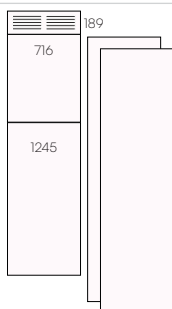

DS060405 Dørpakke for kjølehjørnet h: 239 cm

Består av 2 skapsider 239x60 cm, dørpakke med front b 59,6 x h: 716 og h: 124,5 cm. Kasset
klargjort for front i h: 18,9 cm m/luftegitter

Totalmål på løsningen er 104,3x104,3 cm

Husk at løsning krever lufting i sokkel.