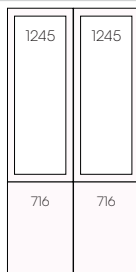

- **HU080001** Høyskap 80 cm m/2 dører og 2 glassdører, finert
- **HU080001L** Høyskap 80 cm m/2 dører og 2 glassdører, laminert
- **HU100001** Høyskap 100 cm m/2 dører og 2 glassdører, finert
- **HU100001L** Høyskap 80 cm m/2 dører og 2 glassdører, laminert