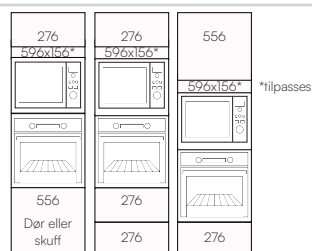

Høyskap for hvitevarer med nisje 60+46 cm

ST060016	Stek/mikro skap 60 cm m/2 dører
ST060021	Stek/mikro skap 60 cm m/dør og skuff i bunn fh: 55,6 cm