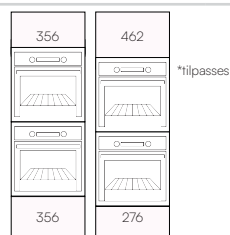

Høyskap høyde 196,8 cm for hvitevarer med nisje 60+60 cm

ST060205	Stekeovnskap 60 cm 2 x 60 cm nisjer m/27,6 cm skuff i bunn
ST060206	Stekeovnskap 60 cm 2 x 60 cm nisjer m/35,6 cm skuff i bunn