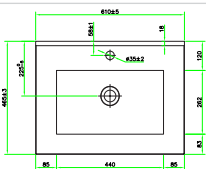

IDA HELDEKKENDE PORSELENSERVANT

	EB060900	60 cm Ida heldekkende porseleNSServant Mål: br: 61 d: 46 h: 3 cm
	EB080900	80 cm Ida heldekkende porseleNSServant Mål: br: 81 d: 46 h: 3 cm
	EB090900	90 cm Ida heldekkende porseleNSServant Mål: br: 91 d: 46 h: 3 cm
	EB120900	120 cm Ida heldekkende porseleNSServant Mål: br: 121 d: 46 h: 3 cm
	EB120910	121 cm Ida Heldekkende porseleNSServant dobbeltkum Mål: Br. 120 D.3 cm H. 3 cm • Seksjoner under vask bestilles i 2 x 60 cm

IDA MÅLSATTE TEGNINGER

EB060900