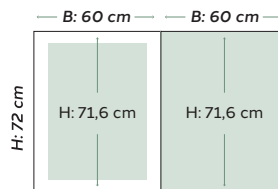

OVERSKAP

* Sidehengslet dør ned til og med høyde 36cm, høyder under dette kan ikke sidehengsles men må topphengsles.

VITRINESKAP NED TIL BENK

H: 142/141/140 cm + 8 cm toppliste

* Det er forskjellige høyder på skuffen etter om det er 2/3/4 cm benkeplater.

H: 142/141 cm + 8 cm toppliste

* Skap uten skuff kun i Malt Profil og glassdør uten sprosse

BAD

SPEILSKAP

OVERSIKT OVER TOTALMÅL INKLUDERT SOKKEL OG TOPPLIST