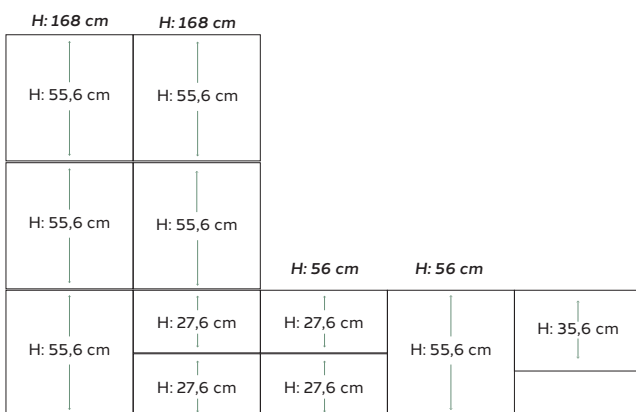

OVERSKAP

* Sidehengslet dør ned til og med høyde 36cm, høyder under dette kan ikke sidehengsles men må topphengsles.

VITRINESKAP NED TIL BENK

H: 142/141/140 cm + 8 cm toppliste

* Det er forskjellige høyder på skuffen etter om det er 2/3/4 cm benkeplater.

H: 142/141 cm + 8 cm toppliste

* Skap uten skuff kun i Malt Profil og glassdør uten sprosse

BAD

SPEILSKAP

OVERSIKT OVER TOTALMÅL INKLUDERT SOKKEL OG TOPPLIST