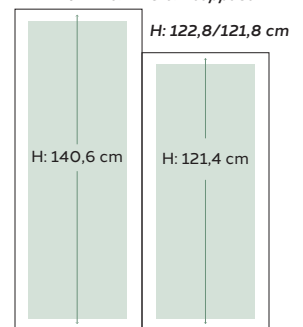

* Det er forskjellige høyder på skuffen etter om det er 2/3/4 cm benkeplater.

H: 142/141 cm + 8 cm toppliste