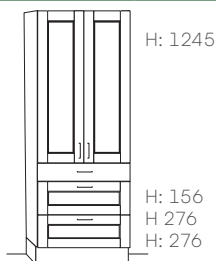

- **GA080221** Garderobeskap 80 cm m/3 skuffer og stang h: 196,8 cm